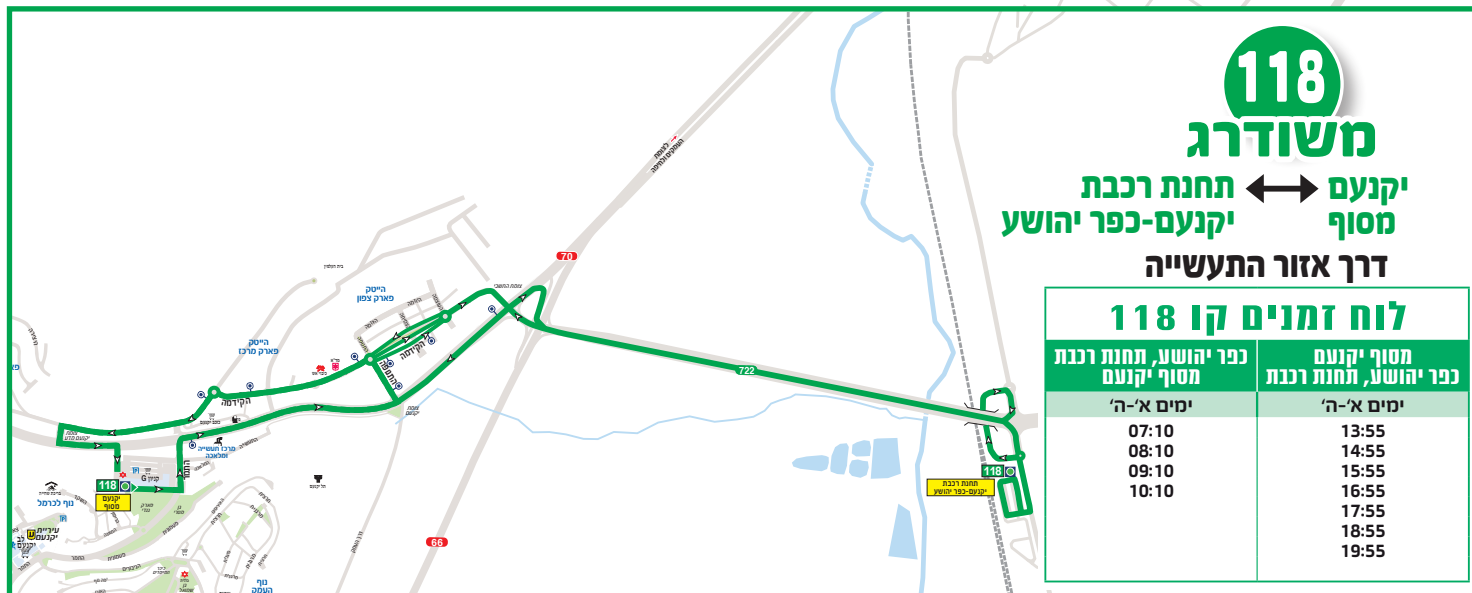

# חברת סופרבוס משדרגת את קווי הרכבת לרווחת הנוסעים, תושבי יקנעם.

## 117 משודרג

תחנת רכבת יקנעם-כפר יהושע ↔ יקנעם הגיא

### לוח זמנים קו 117

כפר יהושע, תחנת רכבת יקנעם, רבין/הירדן		יקנעם, יער אודם/רבין			
יום א'	יום ב'	יום א'-ה'	יום א'	יום א'-ה'	יום ב'
07:00	08:00	09:00	10:00	11:00	12:00
17:10	18:40	19:40	20:40	21:40	
08:45	10:40	11:40	12:40	13:40	14:40
06:30	08:30	09:30	10:30	11:30	12:30
13:10	15:10	16:10	17:10	18:10	19:10
05:20	06:20	07:15	08:10	09:10	10:10
05:50	06:50	07:50	08:50	09:50	10:50
06:20	07:20	08:20	09:20	10:20	11:20
06:50	07:50	08:50	09:50	10:50	11:50
07:15	08:15	09:15	10:15	11:15	12:15
07:50	08:50	09:50	10:50	11:50	12:50
08:10	09:10	10:10	11:10	12:10	13:10
08:50	09:50	10:50	11:50	12:50	13:50
09:10	10:10	11:10	12:10	13:10	14:10
09:50	10:50	11:50	12:50	13:50	14:50
10:00	11:00	12:00	13:00	14:00	15:00
11:00	12:00	13:00	14:00	15:00	
12:00	13:00	14:00	15:00	16:00	
13:00	14:00	15:00	16:00		
14:00	15:00	16:00			
15:00					

### לוח זמנים קו 118

כפר יהושע, תחנת רכבת יקנעם מסוף		מסוף יקנעם	
יום א'-ה'	יום א'-ה'	יום א'-ה'	יום א'-ה'
07:10	08:10	09:10	10:10
13:55	14:55	15:55	16:55
14:55	15:55	16:55	17:55
15:55	16:55	17:55	18:55
16:55	17:55	18:55	19:55