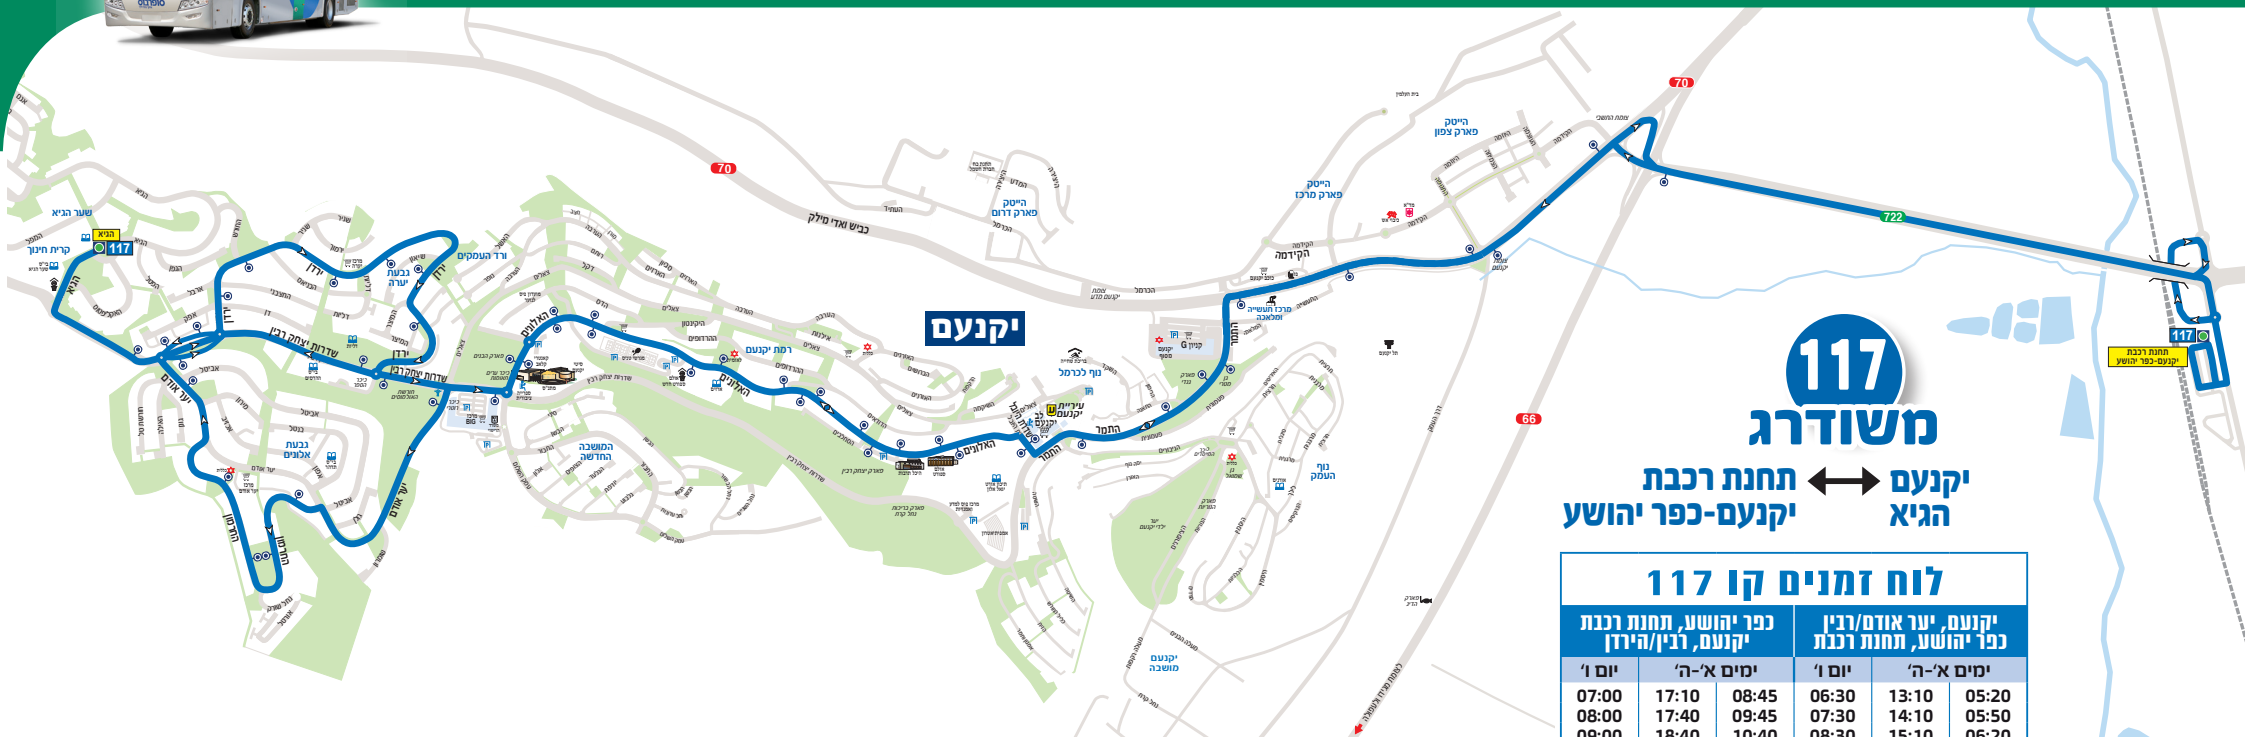

# חברת סופרבוס משדרגת את קווי הרכבת לרווחת הנוסעים, תושבי יקנעם.

## 117 משודרג

תחנת רכבת יקנעם-כפר יהושע ↔ יקנעם הגיא

### לוח זמנים קו 117

כפר יהושע, תחנת רכבת יקנעם, רבין/הירדן		יקנעם, יער אודם/רבין			
יום א'	יום ב'	יום א'-ה'	יום א'	יום א'-ה'	יום ב'
07:00	08:00	09:00	10:00	11:00	12:00
17:10	18:40	19:40	20:40	21:40	
08:45	10:40	11:40	12:40	13:40	14:40
06:30	08:30	09:30	10:30	11:30	12:30
13:10	15:10	16:10	17:10	18:10	19:10
05:20	06:20	07:15	08:10	09:10	10:10
05:50	06:50	07:50	08:50	09:50	10:50
06:20	07:20	08:20	09:20	10:20	11:20
06:50	07:50	08:50	09:50	10:50	11:50
07:15	08:15	09:15	10:15	11:15	12:15
07:50	08:50	09:50	10:50	11:50	12:50
08:10	09:10	10:10	11:10	12:10	13:10
08:50	09:50	10:50	11:50	12:50	13:50
09:10	10:10	11:10	12:10	13:10	14:10
09:50	10:50	11:50	12:50	13:50	14:50
10:00	11:00	12:00	13:00	14:00	15:00
11:00	12:00	13:00	14:00	15:00	
12:00	13:00	14:00	15:00	16:00	
13:00	14:00	15:00	16:00		
14:00	15:00	16:00			
15:00					

### לוח זמנים קו 118

כפר יהושע, תחנת רכבת יקנעם מסוף		מסוף יקנעם	
יום א'-ה'	יום א'-ה'	יום א'-ה'	יום א'-ה'
07:10	08:10	09:10	10:10
13:55	14:55	15:55	16:55
14:55	15:55	16:55	17:55
15:55	16:55	17:55	18:55
16:55	17:55	18:55	19:55