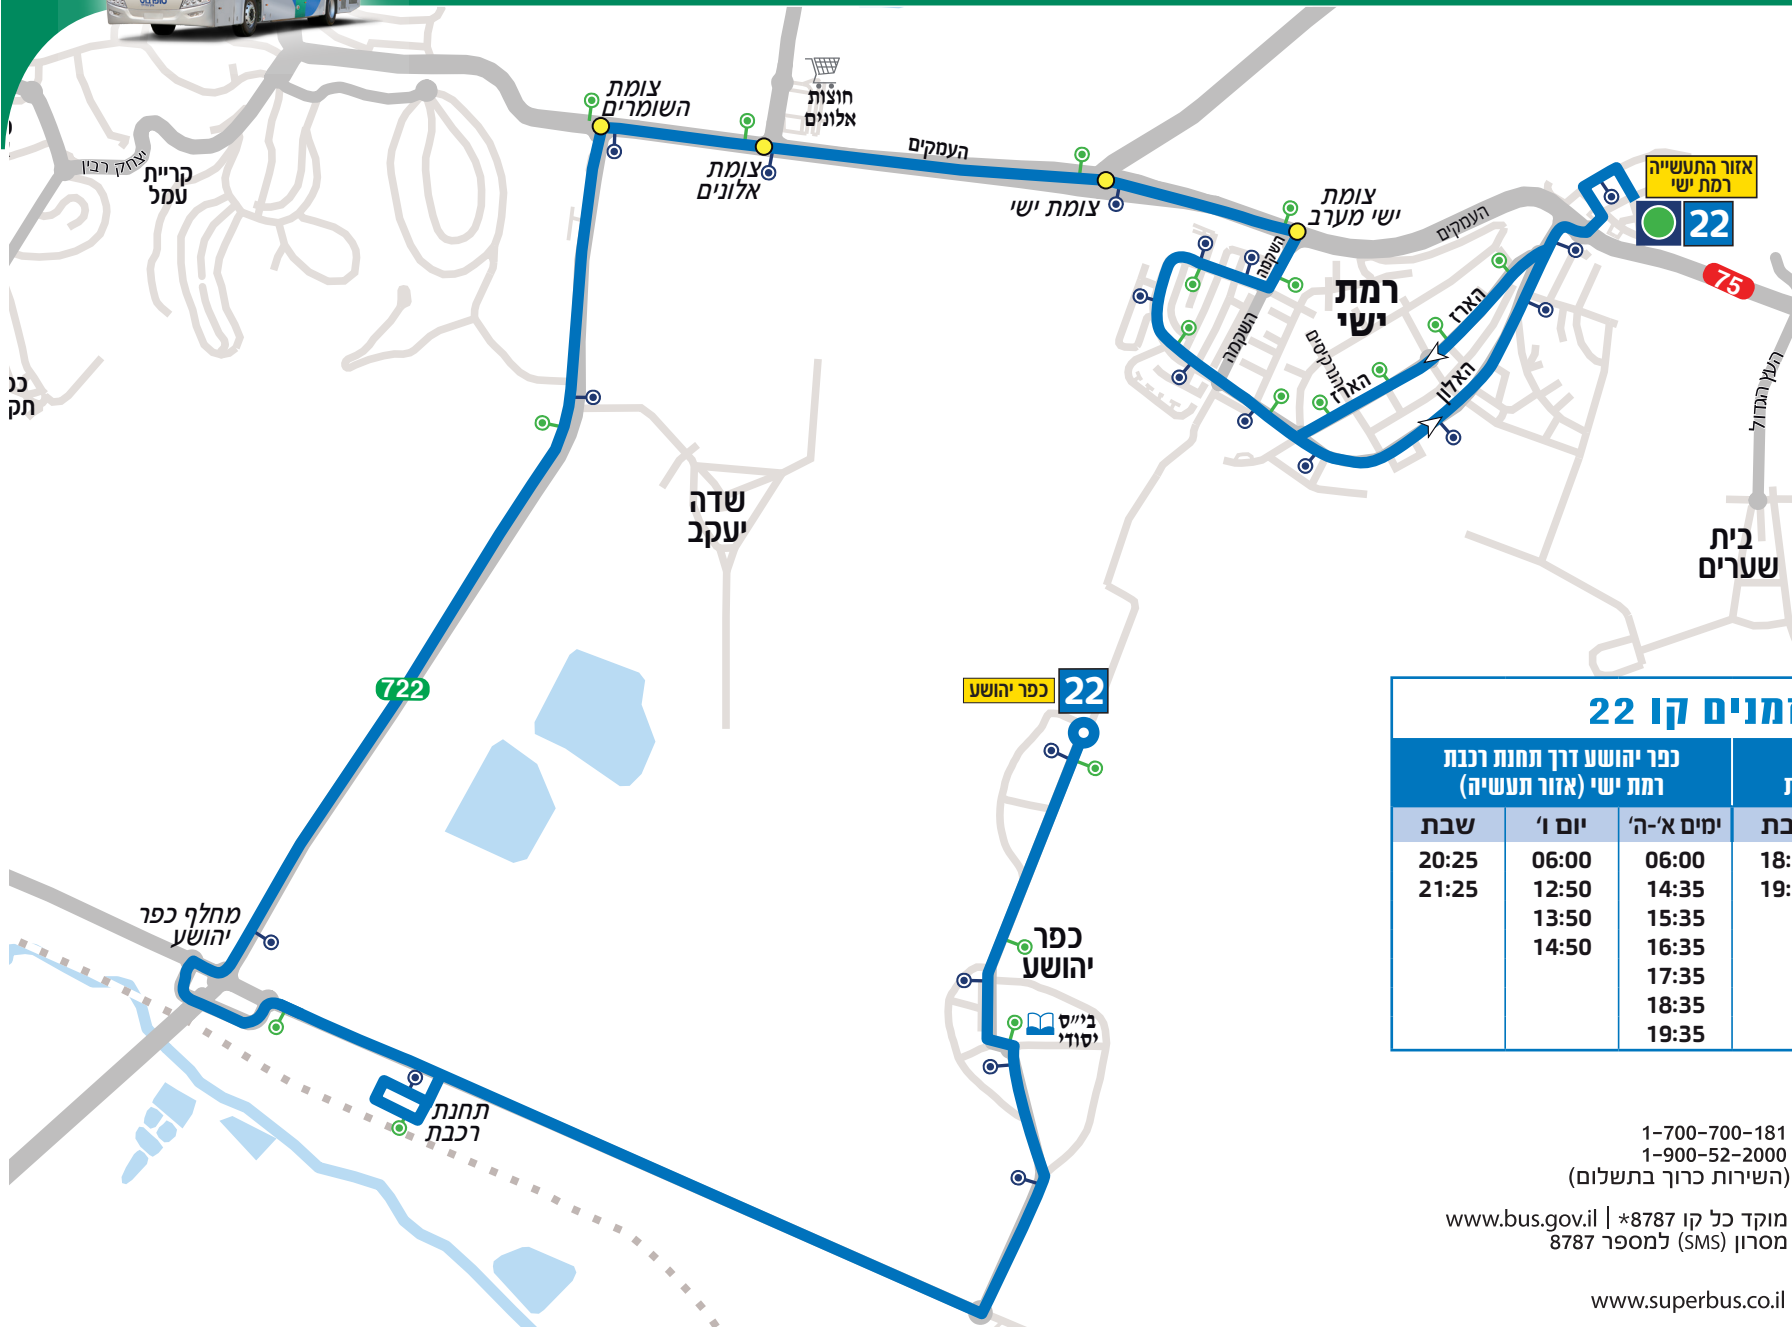

חברת סופרבוס משדרגת את קווי הרכבת לרווחת הנוסעים, תושבי רמת ישי.

22 משודרג

כפר יהושע ↔ רמת ישי
דרך תחנת רכבת
יקנעם - כפר יהושע

לוח זמנים קו 22

כפר יהושע דרך תחנת רכבת (רמת ישי - אזור תעשייה)			רמת ישי (אזור תעשייה) כפר יהושע דרך תחנת רכבת		
שבת	יום ו'	ימים א'-ה'	שבת	יום ו'	ימים א'-ה'
20:25	06:00	06:00	18:35	05:30	05:30
21:25	12:50	14:35	19:35	06:30	06:30
	13:50	15:35		07:30	07:30
	14:50	16:35		13:20	14:00
		17:35			15:00
		18:35			19:00
		19:35			

1-700-700-181
1-900-52-2000
(השירות כרוך בתשלום)

www.bus.gov.il | מוקד כל קו *8787
מסרון (SMS) למספר 8787

www.superbus.co.il

תחנת מוצא

קו / תחנה

כיוון נסיעה

חלופה